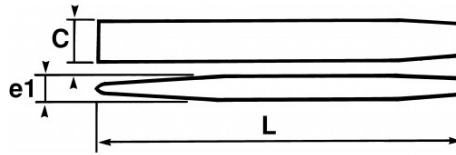

Fotos und Textinhalte ohne Gewähr. Nach Gebrauch vorschriftsgemäß entsorgen. Dokument erstellt am 2024-04-30 06:32:45

BESCHREIBUNG

Meißel mit konstantem profil

Hochfester Meißel mit Spezialvergütung des Kopfes. Mit Schleifspitze nachschärfbar. Glasperlengestrahelte Oberfläche: keine Splittergefahr.

SPEZIFISCHE DATEN

Bezeichnung	MEISSEL MIT KONSTANTEM PROFIL 300 MM
Händlerangabe	3-300-A
L (mm)	300
Gewicht (g)	610
C (mm)	31
e (mm)	16
Garantie	C

Gewährte Garantie

C | Verbrauchsmittel

Artikel dieser Produktkategorie unterliegen einem natürlichen Verschleiß und werden nicht ersetzt.