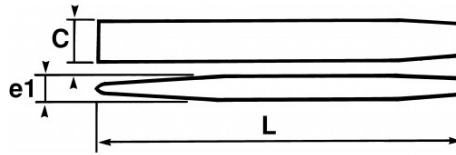

SPEZIFISCHE DATEN

Bezeichnung	MEISSEL MIT SCHUTZGRIFF 250 MM
Händlerangabe	3-250-G
L (mm)	250
Gewicht (g)	470
C (mm)	28
e (mm)	14
Garantie	C

**Gewährte Garantie**

**C | Verbrauchsmittel**

Artikel dieser Produktkategorie unterliegen einem natürlichen Verschleiß und werden nicht ersetzt.