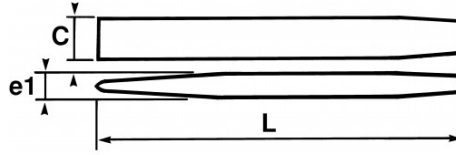

BESCHREIBUNG

Meißel mit konstantem profil

Hochfester Meißel mit Spezialvergütung des Kopfes. Mit Schleifspitze nachschärfbar. Epoxidlackbeschichtet.

NORMEN/RICHTLINIEN

NF E71-210

SPEZIFISCHE DATEN

SAM Outillage

10 rue Camille de Rochetaillée
42000 Saint-Etienne - France

RCS Saint-Etienne B 338 002 231 | SAS au capital de 8 189 583 €

<https://www.sam-outillage.de/>

Bezeichnung	MEISSEL MIT KONSTANTEM PROFIL LACKIERT 200 MM
Händlerangabe	3-200-V
L (mm)	200
Gewicht (g)	263
C (mm)	24
e (mm)	12
Garantie	C