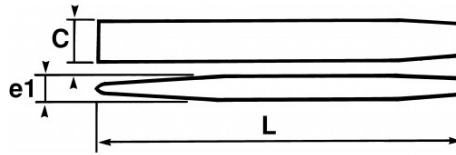

SPEZIFISCHE DATEN

Bezeichnung	MEISSEL MIT SCHUTZGRIFF 200 MM
Händlerangabe	3-200-G
L (mm)	200
Gewicht (g)	280
C (mm)	24
e (mm)	12
Garantie	C

**Gewährte Garantie**

**C | Verbrauchsmittel**

Artikel dieser Produktkategorie unterliegen einem natürlichen Verschleiß und werden nicht ersetzt.