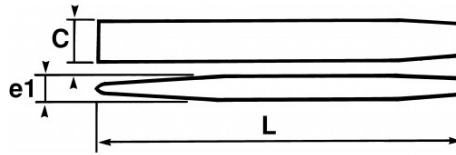

Fotos und Textinhalte ohne Gewähr. Nach Gebrauch vorschriftsgemäß entsorgen. Dokument erstellt am 2024-04-29 18:10:30

BESCHREIBUNG

Meißel mit konstantem profil

Hochfester Meißel mit Spezialvergütung des Kopfes. Mit Schleifspitze nachschärfbar. Glasperlengestrahelte Oberfläche: keine Splittergefahr.

SPEZIFISCHE DATEN

Bezeichnung	MEISSEL MIT KONSTANTEM PROFIL 200 MM
Händlerangabe	3-200-A
L (mm)	200
Gewicht (g)	260
C (mm)	24
e (mm)	12
Garantie	C

Gewährte Garantie

C | Verbrauchsmittel

Artikel dieser Produktkategorie unterliegen einem natürlichen Verschleiß und werden nicht ersetzt.