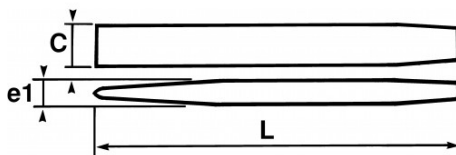

Fotos und Textinhalte ohne Gewähr. Nach Gebrauch vorschriftsgemäß entsorgen. Dokument erstellt am 2024-04-29 04:19:01

BESCHREIBUNG

Meißel mit konstantem profil

Hochfester Meißel mit Spezialvergütung des Kopfes. Mit Schleifspitze nachschärfbar. Epoxidlackbeschichtet.

Bezeichnung	MEISSEL MIT KONSTANTEM PROFIL LACKIERT 175 MM
Händlerangabe	3-175-V
L (mm)	175
Gewicht (g)	180
C (mm)	21
e (mm)	11
Garantie	C

Gewährte Garantie

C | Verbrauchsmittel

Artikel dieser Produktkategorie unterliegen einem natürlichen Verschleiß und werden nicht ersetzt.