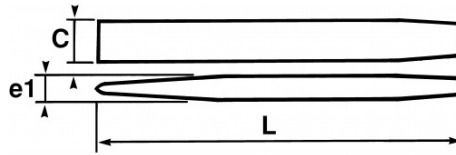

Fotos und Textinhalte ohne Gewähr. Nach Gebrauch vorschriftsgemäß entsorgen. Dokument erstellt am 2024-04-27 20:49:08

BESCHREIBUNG

Meißel mit konstantem profil und komfortgriff

Hochfester Meißel mit Spezialvergütung des Kopfes. Mit Schleifspitze nachschärfbar. Glasperlengestrahlte Oberfläche zur Vermeidung von Splintern. Ergonomischer Griff für eine bessere Handhabung. Luftkissen-Dämpfungssystem.

SPEZIFISCHE DATEN

Bezeichnung	MEISSEL MIT SCHUTZGRIFF 175 MM
Händlerangabe	3-175-G
L (mm)	175
Gewicht (g)	200
C (mm)	21
e (mm)	11
Garantie	C

Gewährte Garantie

C | Verbrauchsmittel

Artikel dieser Produktkategorie unterliegen einem natürlichen Verschleiß und werden nicht ersetzt.