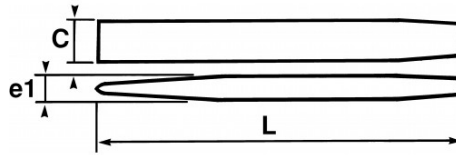

Fotos und Textinhalte ohne Gewähr. Nach Gebrauch vorschriftsgemäß entsorgen. Dokument erstellt am 2024-04-30 01:07:20

BESCHREIBUNG

Meißel mit konstantem profil

Hochfester Meißel mit Spezialvergütung des Kopfes. Mit Schleifspitze nachschärfbar. Glasperlengestrahlte Oberfläche: keine Splittergefahr.

SPEZIFISCHE DATEN

Bezeichnung	MEISSEL MIT KONSTANTEM PROFIL 170 MM
Händlerangabe	3-175-A
L (mm)	170
Gewicht (g)	180
C (mm)	21
e (mm)	11
Garantie	C

Gewährte Garantie

C | Verbrauchsmittel

Artikel dieser Produktkategorie unterliegen einem natürlichen Verschleiß und werden nicht ersetzt.