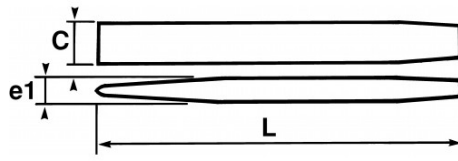

Fotos und Textinhalte ohne Gewähr. Nach Gebrauch vorschriftsgemäß entsorgen. Dokument erstellt am 2024-04-28 05:07:03

BESCHREIBUNG

Meißel mit konstantem profil und komfortgriff

Hochfester Meißel mit Spezialvergütung des Kopfes. Mit Schleifspitze nachschärfbar. Glasperlengestrahlte Oberfläche zur Vermeidung von Splintern. Ergonomischer Griff für eine bessere Handhabung. Luftkissen-Dämpfungssystem.

Fotos und Textinhalte ohne Gewähr. Nach Gebrauch vorschriftsgemäß entsorgen. Dokument erstellt am 2024-04-28 05:07:03

Händlerangabe	L (mm)	Gewicht (g)	C (mm)	e (mm)	Garantie
3-175-G	175	200	21	11	C
3-200-G	200	280	24	12	C
3-250-G	250	470	28	14	C