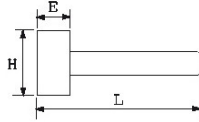

Gerader Griff aus Eschenholz.

NORMEN/RICHTLINIEN

NF ISO 15601

SPEZIFISCHE DATEN

SAM Outillage

10 rue Camille de Rochetaillée
42000 Saint-Etienne - France

RCS Saint-Etienne B 338 002 231 | SAS au capital de 8 189 583 €

<https://www.sam-outillage.de/>

Bezeichnung	QUADRAT. SCHONHAMMER MIT GERADEM STIEL AUS ESCHENHOLZ 240 MM
Händlerangabe	297-8
L (mm)	240
E (mm)	40
Gewicht (g)	1000
H (mm)	95
Garantie	O

Gewährte Garantie

O | SAM-WERKZEUG-Garantie