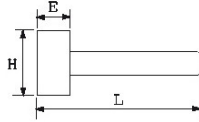

Gerader Griff aus Eschenholz.

NORMEN/RICHTLINIEN

NF ISO 15601

SPEZIFISCHE DATEN

SAM Outillage

10 rue Camille de Rochetaillée
42000 Saint-Etienne - France

RCS Saint-Etienne B 338 002 231 | SAS au capital de 8 189 583 €

<https://www.sam-outillage.de/>

Fotos und Textinhalte ohne Gewähr. Nach Gebrauch vorschriftsgemäß entsorgen. Dokument erstellt am 2024-04-29 12:39:09

Bezeichnung	QUADRAT. SCHONHAMMER MIT GERADEM STIEL AUS ESCHENHOLZ 255 MM
Händlerangabe	297-10
L (mm)	255
E (mm)	45
Gewicht (g)	1250
H (mm)	100
Garantie	O