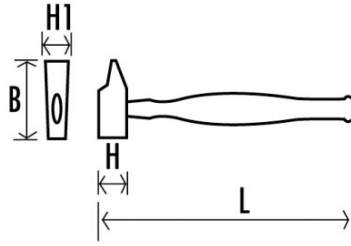

Bezeichnung	SCHLICHTHAMMER
Händlerangabe	296-4A
L (mm)	300
Gewicht (g)	330
Bez. des Griffs	295-M-50
H / H1 (mm)	47
B (mm)	65
Garantie	O   SAM-WERKZEUG-Garantie

**Gewährte Garantie**

**O | SAM-WERKZEUG-Garantie**