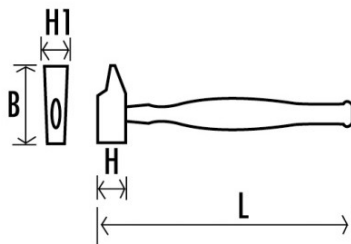

BESCHREIBUNG

Schlegel, gewölbt, lang

Aus geschmiedetem Stahl. Mit poliertem Kopf und lackierter Finne. Hickory-Stiel.

SPEZIFISCHE DATEN

SAM Outillage

10 rue Camille de Rochetaillée
42000 Saint-Etienne - France

Bezeichnung	SCHLICHTHAMMER LANG
Händlerangabe	296-10A
L (mm)	300
Gewicht (g)	300
Bez. des Griffs	295-M-50
H / H1 (mm)	47
B (mm)	65
Garantie	O SAM-WERKZEUG-Garantie

Gewährte Garantie

O | SAM-WERKZEUG-Garantie