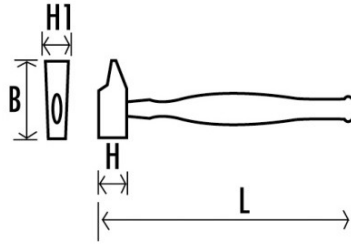

BESCHREIBUNG

Sickenhammer

Aus geschmiedetem Stahl. Mit poliertem Kopf und lackierter Finne. Hickory-Stiel.

SPEZIFISCHE DATEN

SAM Outillage

10 rue Camille de Rochetaillée
42000 Saint-Etienne - France

RCS Saint-Etienne B 338 002 231 | SAS au capital de 8 189 583 €

<https://www.sam-outillage.de/>

Fotos und Textinhalte ohne Gewähr. Nach Gebrauch vorschriftsgemäß entsorgen. Dokument erstellt am 2024-04-17 18:51:33

Händlerangabe	L (mm)	Gewicht (g)	Bez. des Griffs	H / H1 (mm)	B (mm)	Garantie
295-10A	300	370	295-M-50	25 / 22	105	O
295-12A (wird nicht vertrieben)	300	500	295-M-50	33 / 30	115	O