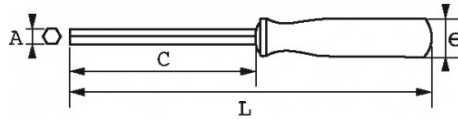

SPEZIFISCHE DATEN

Bezeichnung	STECKSCHLÜSSEL MIT GRIFF AUS BIMATERIAL SECHSKANT 9 MM
Händlerangabe	291T-9
L (mm)	240
Gewicht (g)	135
C (mm)	125
e (mm)	40
A (mm)	9
Garantie	O

**Gewährte Garantie**

**O | SAM-WERKZEUG-Garantie**