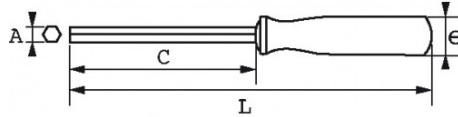

NORMEN/RICHTLINIEN

NF ISO 691

SAM Outillage

10 rue Camille de Rochetaillée
42000 Saint-Etienne - France

RCS Saint-Etienne B 338 002 231 | SAS au capital de 8 189 583 €

<https://www.sam-outillage.de/>

Fotos und Textinhalte ohne Gewähr.Nach Gebrauch vorschriftsgemäß entsorgen. Dokument erstellt am 2024-04-30 02:13:30

SPEZIFISCHE DATEN

Bezeichnung	STECKSCHLÜSSEL MIT GRIFF AUS BIMATERIAL SECHSKANT 8 MM
Händlerangabe	291T-8
L (mm)	240
Gewicht (g)	135
C (mm)	125
e (mm)	35
A (mm)	8
Garantie	O

Gewährte Garantie

O | SAM-WERKZEUG-Garantie