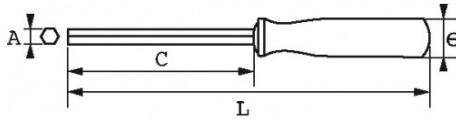

**SPEZIFISCHE DATEN**

Bezeichnung	STECKSCHLÜSSEL MIT GRIFF SAMSOFORCE 8 MM M. EDELST.-CLIP FME
Händlerangabe	291T-8-FME
L (mm)	240
Gewicht (g)	135
C (mm)	125
e (mm)	35
A (mm)	8
Garantie	O

**Gewährte Garantie**