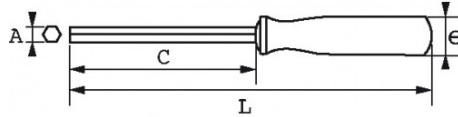

NORMEN/RICHTLINIEN

NF ISO 691

SAM Outillage

10 rue Camille de Rochetaillée
42000 Saint-Etienne - France

RCS Saint-Etienne B 338 002 231 | SAS au capital de 8 189 583 €

<https://www.sam-outillage.de/>

Fotos und Textinhalte ohne Gewähr.Nach Gebrauch vorschriftsgemäß entsorgen. Dokument erstellt am 2024-04-29 23:07:58

SPEZIFISCHE DATEN

Bezeichnung	STECKSCHLÜSSEL MIT GRIFF AUS BIMATERIAL SECHSKANT 7 MM
Händlerangabe	291T-7
L (mm)	230
Gewicht (g)	95
C (mm)	125
e (mm)	35
A (mm)	7
Garantie	O

Gewährte Garantie

O | SAM-WERKZEUG-Garantie