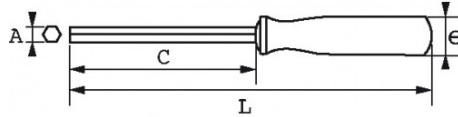

NORMEN/RICHTLINIEN

NF ISO 691

SAM Outillage

10 rue Camille de Rochetaillée
42000 Saint-Etienne - France

RCS Saint-Etienne B 338 002 231 | SAS au capital de 8 189 583 €

<https://www.sam-outillage.de/>

Fotos und Textinhalte ohne Gewähr.Nach Gebrauch vorschriftsgemäß entsorgen. Dokument erstellt am 2024-04-29 15:49:09

SPEZIFISCHE DATEN

Bezeichnung	STECKSCHLÜSSEL MIT GRIFF AUS BIMATERIAL SECHSKANT 6 MM
Händlerangabe	291T-6
L (mm)	230
Gewicht (g)	80
C (mm)	125
e (mm)	35
A (mm)	6
Garantie	O

Gewährte Garantie

O | SAM-WERKZEUG-Garantie