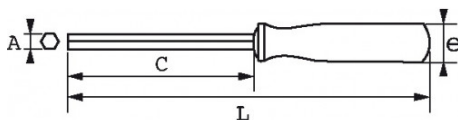

NORMEN/RICHTLINIEN

NF ISO 691

SAM Outillage

10 rue Camille de Rochetaillée
42000 Saint-Etienne - France

RCS Saint-Etienne B 338 002 231 | SAS au capital de 8 189 583 €

<https://www.sam-outillage.de/>

Fotos und Textinhalte ohne Gewähr.Nach Gebrauch vorschriftsgemäß entsorgen. Dokument erstellt am 2024-04-29 16:22:54

SPEZIFISCHE DATEN

Bezeichnung	STECKSCHLÜSSEL MIT GRIFF AUS BIMATERIAL SECHSKANT 5 MM
Händlerangabe	291T-5
L (mm)	230
Gewicht (g)	80
C (mm)	125
e (mm)	35
A (mm)	5
Garantie	O

Gewährte Garantie

O | SAM-WERKZEUG-Garantie