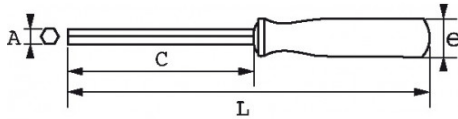

SPEZIFISCHE DATEN

Bezeichnung	STECKSCHLÜSSEL MIT GRIFF AUS BIMATERIAL SECHSKANT 5,5 MM
Händlerangabe	291T-5,5
L (mm)	230
Gewicht (g)	80
C (mm)	125
e (mm)	35
A (mm)	5.5
Garantie	O

**Gewährte Garantie**

**O | SAM-WERKZEUG-Garantie**