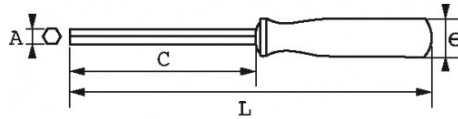

NORMEN/RICHTLINIEN

NF ISO 691

SAM Outillage

10 rue Camille de Rochetaillée
42000 Saint-Etienne - France

RCS Saint-Etienne B 338 002 231 | SAS au capital de 8 189 583 €

<https://www.sam-outillage.de/>

Fotos und Textinhalte ohne Gewähr.Nach Gebrauch vorschriftsgemäß entsorgen. Dokument erstellt am 2024-04-29 20:18:30

SPEZIFISCHE DATEN

Bezeichnung	STECKSCHLÜSSEL MIT GRIFF AUS BIMATERIAL SECHSKANT 3,2 MM
Händlerangabe	291T-3,2
L (mm)	220
Gewicht (g)	55
C (mm)	125
e (mm)	25
A (mm)	3.2
Garantie	O

Gewährte Garantie

O | SAM-WERKZEUG-Garantie