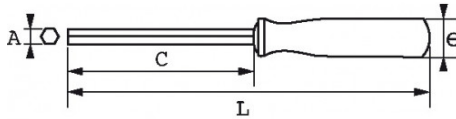

SPEZIFISCHE DATEN

Bezeichnung	STECKSCHLÜSSEL MIT GRIFF SAMSOFORCE 13MM M. EDELST.-CLIP FME
Händlerangabe	291T-13-FME
L (mm)	255
Gewicht (g)	180
C (mm)	125
e (mm)	44
A (mm)	13
Garantie	O

**Gewährte Garantie**