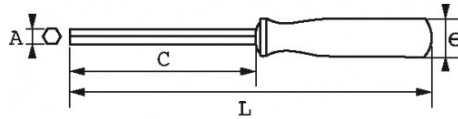

NORMEN/RICHTLINIEN

NF ISO 691

SAM Outillage

10 rue Camille de Rochetaillée
42000 Saint-Etienne - France

RCS Saint-Etienne B 338 002 231 | SAS au capital de 8 189 583 €

<https://www.sam-outillage.de/>

Fotos und Textinhalte ohne Gewähr.Nach Gebrauch vorschriftsgemäß entsorgen. Dokument erstellt am 2024-04-30 08:57:53

SPEZIFISCHE DATEN

Bezeichnung	STECKSCHLÜSSEL MIT GRIFF AUS BIMATERIAL SECHSKANT 12 MM
Händlerangabe	291T-12
L (mm)	255
Gewicht (g)	205
C (mm)	125
e (mm)	46
A (mm)	12
Garantie	O

Gewährte Garantie

O | SAM-WERKZEUG-Garantie