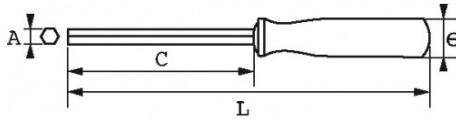

NORMEN/RICHTLINIEN

NF ISO 691

SAM Outillage

10 rue Camille de Rochetaillée
42000 Saint-Etienne - France

RCS Saint-Etienne B 338 002 231 | SAS au capital de 8 189 583 €

<https://www.sam-outillage.de/>

Fotos und Textinhalte ohne Gewähr.Nach Gebrauch vorschriftsgemäß entsorgen. Dokument erstellt am 2024-04-29 15:33:05

SPEZIFISCHE DATEN

Bezeichnung	STECKSCHLÜSSEL MIT GRIFF AUS BIMATERIAL SECHSKANT 11 MM
Händlerangabe	291T-11
L (mm)	255
Gewicht (g)	205
C (mm)	125
e (mm)	48
A (mm)	11
Garantie	O

Gewährte Garantie

O | SAM-WERKZEUG-Garantie