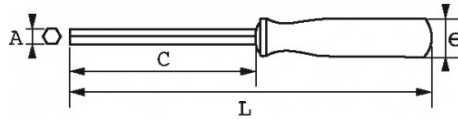

**SPEZIFISCHE DATEN**

|               |  |
|---------------|--|
| Bezeichnung   | STECKSCHLÜSSEL MIT GRIFF SAMSOFORCE 11MM M. EDELST.-CLIP FME |
| Händlerangabe | 291T-11-FME  |
| L (mm)        | 255  |
| Gewicht (g)   | 205  |
| C (mm)        | 125  |
| e (mm)        | 48   |
| A (mm)        | 11   |
| Garantie      | O  |