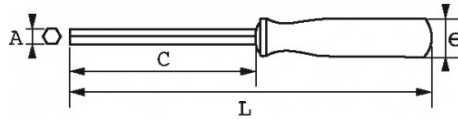

SPEZIFISCHE DATEN

Bezeichnung	STECKSCHLÜSSEL MIT GRIFF AUS BIMATERIAL SECHSKANT 10 MM
Händlerangabe	291T-10
L (mm)	255
Gewicht (g)	205
C (mm)	125
e (mm)	40
A (mm)	10
Garantie	O

**Gewährte Garantie**

**O | SAM-WERKZEUG-Garantie**