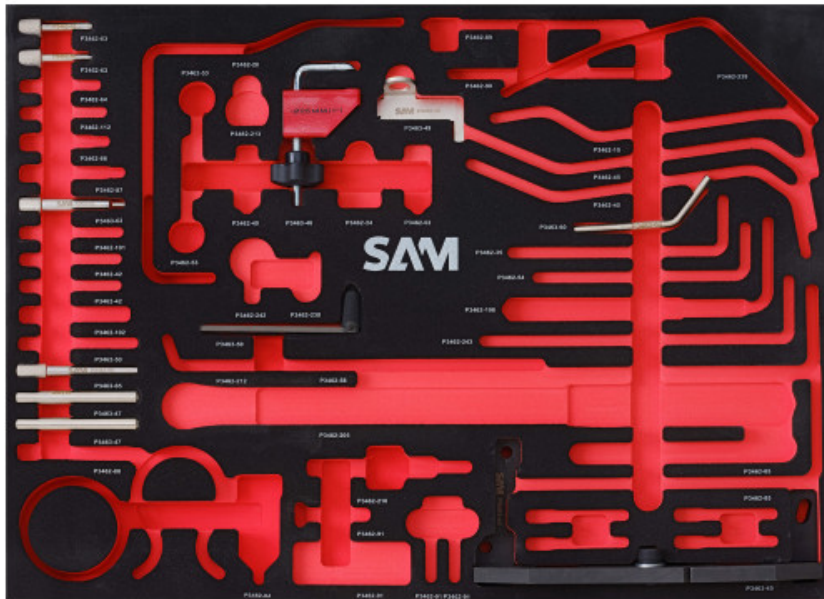

Schublade t3 : PSA-spezifischer stabsatz

2903-T3AP

SAM Outillage

10 rue Camille de Rochetaillée
42000 Saint-Etienne - France

RCS Saint-Etienne B 338 002 231 | SAS au capital de 8 189 583 €

<https://www.sam-outillage.de/>

Fotos und Textinhalte ohne Gewähr. Nach Gebrauch vorschriftsgemäß entsorgen. Dokument erstellt am 2024-05-08 05:31:24

BESCHREIBUNG

Schublade t3 : PSA-spezifischer stabsatz

Schublade T3 des Werkstattwagens 3463-91 zur Einstellung des Verteilers von Motoren verschiedener Marken.Spezifisches PSA-Werkzeug.

SPEZIFISCHE DATEN

Bezeichnung	PSA-SPEZIFISCHE WERKZEUGE
Händlerangabe	2903-T3AP
Gewicht (g)	1650
Garantie	C Verbrauchsmittel

SAM Outillage

10 rue Camille de Rochetaillée
42000 Saint-Etienne - France

RCS Saint-Etienne B 338 002 231 | SAS au capital de 8 189 583 €