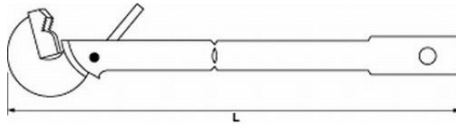

Bezeichnung	KLAUENSCHLÜSSEL
Händlerangabe	2534
L (mm)	390
Gewicht (g)	1060
Garantie	O | SAM-WERKZEUG-Garantie

Gewährte Garantie

O | SAM-WERKZEUG-Garantie

Unbefristete Garantie auf Werkzeuge, die unter normalen Bedingungen zum Einsatz gelangen.

[>> Mehr erfahren](#)

SAM Outillage

10 rue Camille de Rochetaillée
42000 Saint-Etienne - France

RCS Saint-Etienne B 338 002 231 | SAS au capital de 8 189 583 €

<https://www.sam-outillage.de/>

Fotos und Textinhalte ohne Gewähr. Nach Gebrauch vorschriftsgemäß entsorgen. Dokument erstellt am 2024-04-28 14:25:48