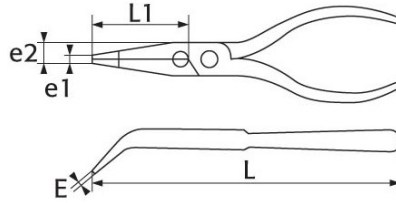

SPEZIFISCHE DATEN

Bezeichnung	FLACHRUNDZANGE GEKRÖPFT AUS BIMATERIAL MIT FEDER 200 MM
Händlerangabe	239-R20G
L (mm)	200
E (mm)	2.5
Gewicht (g)	220
C (mm)	1.6
e1 (mm)	1.5
L1 (mm)	73
L"	8"
e2 (mm)	8
Garantie	O   SAM-WERKZEUG-Garantie