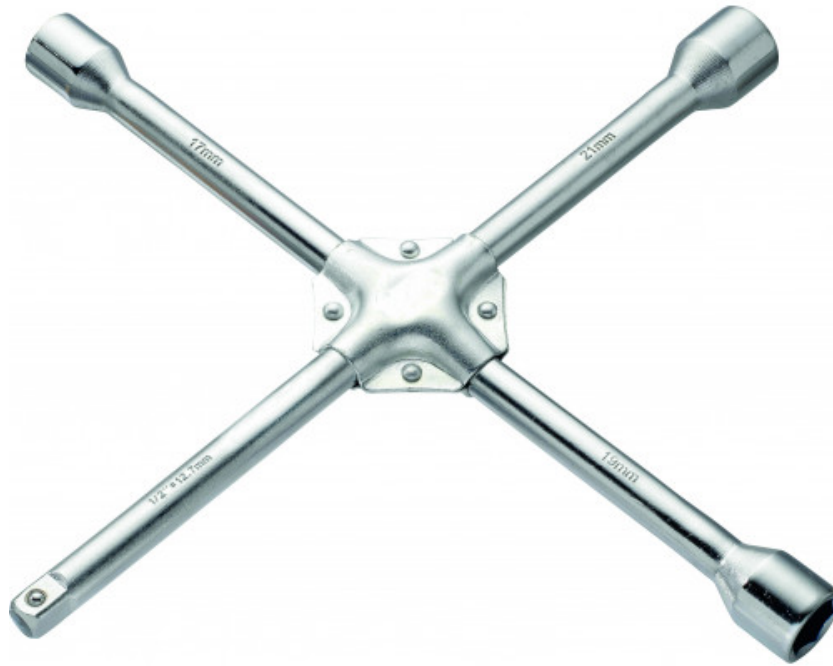

Kreuzschlüssel 3/4" für leichte nutzfahrzeuge und lkw

2242733

SAM Outillage

10 rue Camille de Rochetaillée
42000 Saint-Etienne - France

RCS Saint-Etienne B 338 002 231 | SAS au capital de 8 189 583 €

<https://www.sam-outillage.de/>

Fotos und Textinhalte ohne Gewähr. Nach Gebrauch vorschriftsgemäß entsorgen. Dokument erstellt am 2024-04-28 20:54:23

BESCHREIBUNG

Kreuzschlüssel 3/4" für leichte Nutzfahrzeuge und LKW

Kreuzschlüssel von 24 mm, 27 mm, 33 mm und 3/4"-Vierkant.

NORMEN/RICHTLINIEN

DIN 3319

SPEZIFISCHE DATEN

Bezeichnung	KREUZSCHLÜSSEL LKW 24 MM X 27 MM X 33 MM - VIERKANT 3/4"
Händlerangabe	2242733

SAM Outillage

10 rue Camille de Rochetaillée
42000 Saint-Etienne - France

L (mm)	700
Gewicht (kg)	4.7
A (mm)	24 - 27 - 33
Vorgesehene Verwendung	Lkw
Vierkant (Zoll)	3/4
Garantie	O SAM-WERKZEUG-Garantie

Gewährte Garantie**O | SAM-WERKZEUG-Garantie**

Unbefristete Garantie auf Werkzeuge, die unter normalen Bedingungen zum Einsatz gelangen.