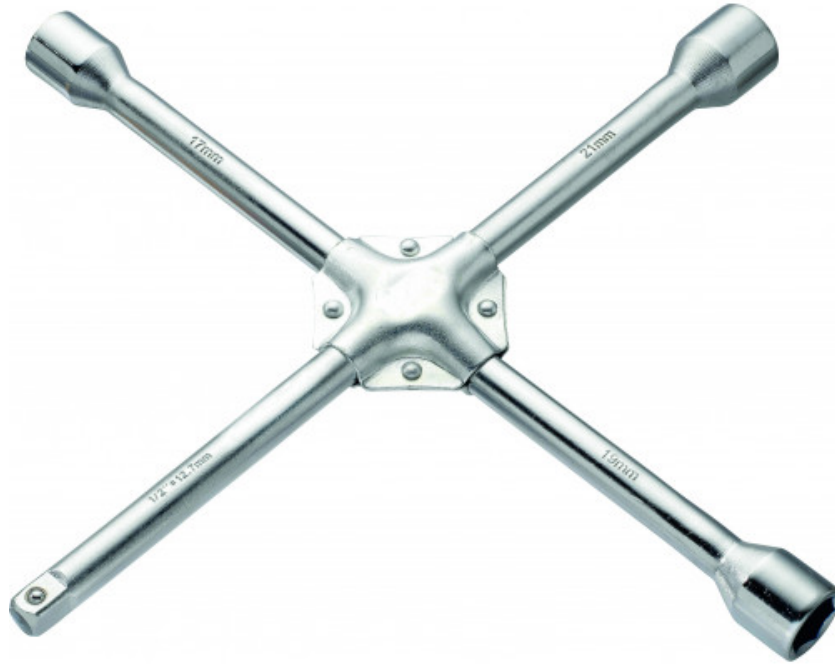

Standard-kreuzschlüssel

222811

SAM Outillage

10 rue Camille de Rochetaillée
42000 Saint-Etienne - France

RCS Saint-Etienne B 338 002 231 | SAS au capital de 8 189 583 €

<https://www.sam-outillage.de/>

Fotos und Textinhalte ohne Gewähr. Nach Gebrauch vorschriftsgemäß entsorgen. Dokument erstellt am 2024-04-29 08:59:01

BESCHREIBUNG

Standard-kreuzschlüssel

Kreuzschlüssel 17 mm+ 19 mm+ 21 mm+ Vierkant-Stiftschlüssel 1/2"

NORMEN/RICHTLINIEN

NF ISO 691, DIN 3319

SPEZIFISCHE DATEN

Bezeichnung	KREUZSCHLÜSSEL PKW 17 MM X 19 MM X 21 MM X 1/2"
Händlerangabe	222811