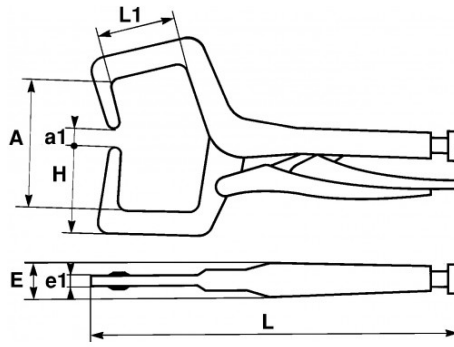

|               |                                 |
|---------------|---------------------------------|
| Bezeichnung   | GRIPZANGE ZUM SCHWEISSEN 280 MM |
| Händlerangabe | 219-28                          |
| L (mm)        | 280                             |
| E (mm)        | 20                              |
| Gewicht (g)   | 670                             |
| H (mm)        | 40                              |
| a1 (mm)       | 90                              |
| e1 (mm)       | 13                              |
| L1 (mm)       | 55                              |
| L"            | 11"                             |
| A max. (mm)   | 145                             |
| Garantie      | O   SAM-WERKZEUG-Garantie       |