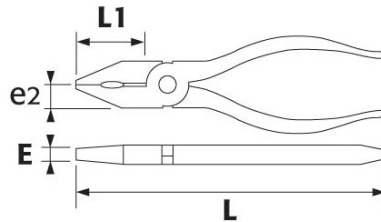

**SPEZIFISCHE DATEN**

Bezeichnung	KOMBIZANGE AUS BIMATERIAL MIT FEDER 185 MM
Händlerangabe	204-R18G
L (mm)	185
E (mm)	10
Gewicht (g)	240
C (mm)	1.8
L1 (mm)	37
L"	7"1/8
e2 (mm)	12
Garantie	O

**SAM Outillage**