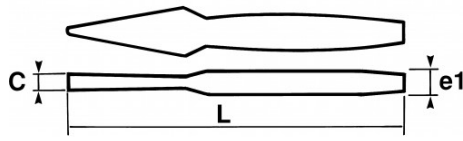

Fotos und Textinhalte ohne Gewähr. Nach Gebrauch vorschriftsgemäß entsorgen. Dokument erstellt am 2024-05-03 07:01:13

BESCHREIBUNG

Kreuzmeißel mit achtkant-schaft

Glasperlengestrahlte Oberfläche: keine Splittergefahr.

Fotos und Textinhalte ohne Gewähr. Nach Gebrauch vorschriftsgemäß entsorgen. Dokument erstellt am 2024-05-03 07:01:13

Bezeichnung	KREUZMEISSEL MIT ACHTKANT-SCHAFT
Händlerangabe	2-180-A
L (mm)	125
Gewicht (g)	230
C (mm)	10
e (mm)	16
Garantie	C Verbrauchsmittel