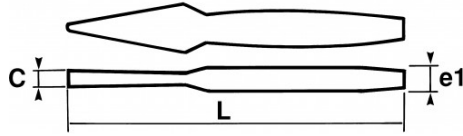

Bezeichnung	PRÄZISIONS-KREUZMEISSEL
Händlerangabe	2-10
L (mm)	120
Gewicht (g)	40
C (mm)	10
e (mm)	10
Garantie	C

**Gewährte Garantie**

**C | Verbrauchsmittel**

Artikel dieser Produktkategorie unterliegen einem natürlichen Verschleiß und werden nicht ersetzt.