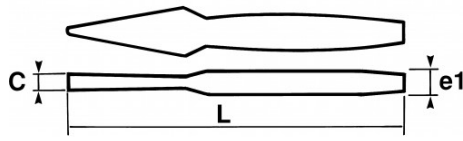

Händlerangabe	L (mm)	Gewicht (g)	C (mm)	e (mm)	Garantie
2-10	120	40	10	10	C
2-8	115	40	8	8	C

Gewährte Garantie

C | Verbrauchsmittel

Artikel dieser Produktkategorie unterliegen einem natürlichen Verschleiß und werden nicht ersetzt.

[>> Mehr erfahren](#)

SAM Outillage

10 rue Camille de Rochetaillée
42000 Saint-Etienne - France

RCS Saint-Etienne B 338 002 231 | SAS au capital de 8 189 583 €

<https://www.sam-outillage.de/>

Fotos und Textinhalte ohne Gewähr. Nach Gebrauch vorschriftsgemäß entsorgen. Dokument erstellt am 2024-04-19 20:34:56