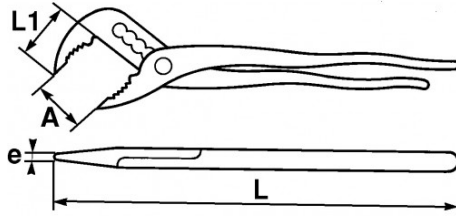

Zange mit einfacher Zahnstange. Aus Vanadium-Stahl geschmiedet. PVC-beschichtete Schenkel. Verchromtes Finish. Die Feder sorgt für jederzeitigen Handkontakt. Selbstklemmende Zahnung. System mit halbrunden Rastern. 5 Stellungen.

NORMEN/RICHTLINIEN

NF ISO 8976, DIN ISO 8976

SAM Outillage

10 rue Camille de Rochetaillée
42000 Saint-Etienne - France

RCS Saint-Etienne B 338 002 231 | SAS au capital de 8 189 583 €

<https://www.sam-outillage.de/>

Fotos und Textinhalte ohne Gewähr. Nach Gebrauch vorschriftsgemäß entsorgen. Dokument erstellt am 2024-05-05 18:03:21

SPEZIFISCHE DATEN

Bezeichnung	WASSERPUMPENZANGE MIT RÜCKHOLFEDER MIT EDELSTAHL-CLIP FME
Händlerangabe	198-25R-FME
L (mm)	255
Gewicht (g)	325
e (mm)	10
A (mm)	52
L1 (mm)	35
L"	10
Garantie	O SAM-WERKZEUG-Garantie