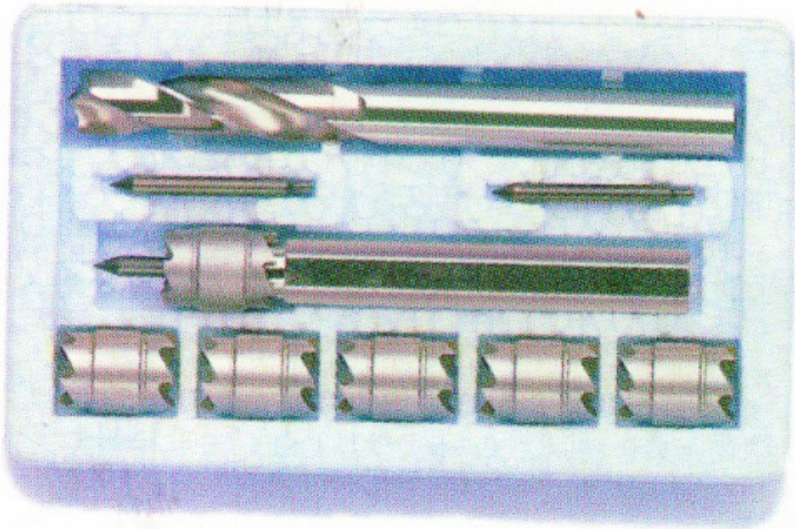

Bohr- und fräsmaschinenzubehör

19707

197...accessoires_perceuses

SAM Outillage

10 rue Camille de Rochetaillée
42000 Saint-Etienne - France

RCS Saint-Etienne B 338 002 231 | SAS au capital de 8 189 583 €

<https://www.sam-outillage.de/>

Fotos und Textinhalte ohne Gewähr. Nach Gebrauch vorschriftsgemäß entsorgen. Dokument erstellt am 2024-05-01 09:27:29

**BESCHREIBUNG****Bohr- und fräsmaschinenzubehör**

Verschiedene Kästen mit Senkbohrern, HSS-Bohrer für Bleche und Gewinde.

SPEZIFISCHE DATEN

Bezeichnung	SPITZFRÄSE Ø 8 MM
Händlerangabe	19707
Gewicht (g)	30
Garantie	C

SAM Outillage

10 rue Camille de Rochetaillée
42000 Saint-Etienne - France

RCS Saint-Etienne B 338 002 231 | SAS au capital de 8 189 583 €