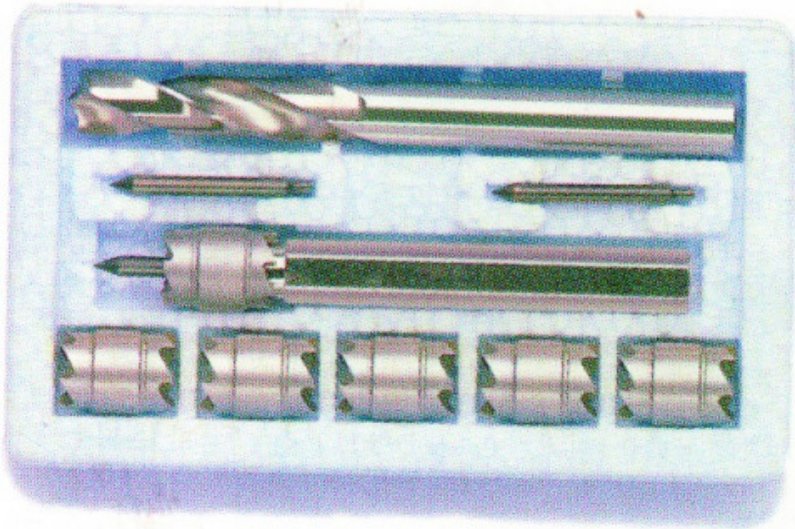

**BESCHREIBUNG****Bohr- und fräsmaschinenzubehör**

Verschiedene Kästen mit Senkbohrern, HSS-Bohrer für Bleche und Gewinde.

**SPEZIFISCHE DATEN**

Bezeichnung	KOFFER MIT 7 BOHRSPITZEN UND GEWINDEBOHRERN M3-M12
Händlerangabe	19703
Gewicht (g)	710
Garantie	C