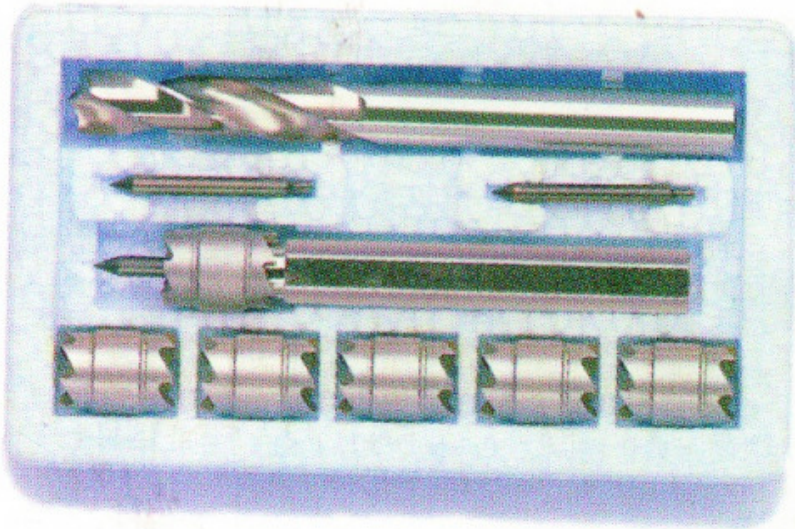

**BESCHREIBUNG**

**Bohr- und fräsmaschinenzubehör**

Verschiedene Kästen mit Senkbohrern, HSS-Bohrer für Bleche und Gewinde.

**SPEZIFISCHE DATEN**

Bezeichnung	SATZ AUS SENKFRÄSERN UND -BOHRERN
Händlerangabe	19702
Gewicht (g)	80
Garantie	C