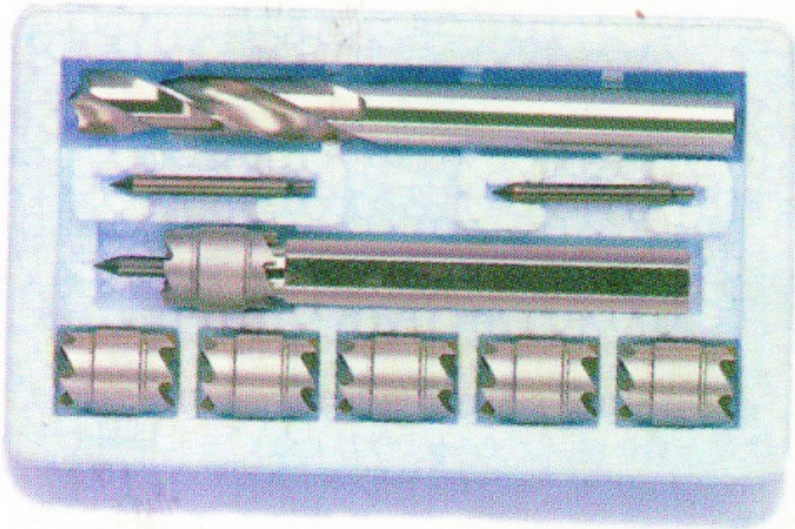

Bohr- und fräsmaschinenzubehör

19701

197...accessoires_perceuses

SAM Outillage

10 rue Camille de Rochetaillée
42000 Saint-Etienne - France

RCS Saint-Etienne B 338 002 231 | SAS au capital de 8 189 583 €

<https://www.sam-outillage.de/>

Fotos und Textinhalte ohne Gewähr. Nach Gebrauch vorschriftsgemäß entsorgen. Dokument erstellt am 2024-05-01 02:47:57

**BESCHREIBUNG****Bohr- und fräsmaschinenzubehör**

Verschiedene Kästen mit Senkbohrern, HSS-Bohrer für Bleche und Gewinde.

SPEZIFISCHE DATEN

| | |
|---------------|--|
| Bezeichnung | KASTEN MIT 25 METALLBOHRERN HSS 1 MM-13 MM |
| Händlerangabe | 19701 |
| Gewicht (g) | 1200 |
| Garantie | C |

SAM Outillage

10 rue Camille de Rochetaillée
42000 Saint-Etienne - France