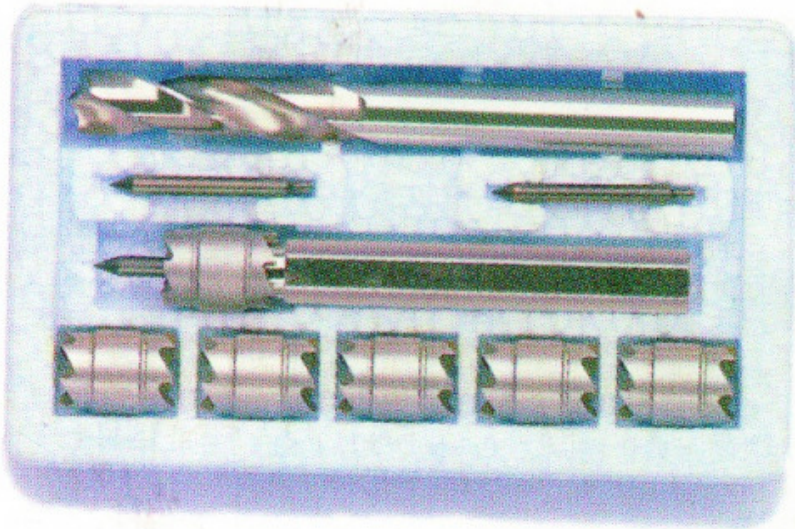

Bohr- und fräsmaschinenzubehör

19700

197...accessoires_perceuses

SAM Outillage

10 rue Camille de Rochetaillée
42000 Saint-Etienne - France

RCS Saint-Etienne B 338 002 231 | SAS au capital de 8 189 583 €

<https://www.sam-outillage.de/>

Fotos und Textinhalte ohne Gewähr. Nach Gebrauch vorschriftsgemäß entsorgen. Dokument erstellt am 2024-05-01 03:39:49

BESCHREIBUNG

Bohr- und fräsmaschinenzubehör

Verschiedene Kästen mit Senkbohrern, HSS-Bohrer für Bleche und Gewinde.

SPEZIFISCHE DATEN

Bezeichnung	KASTEN MIT 19 METALLBOHRERN HSS 1 MM-10 MM
Händlerangabe	19700
Gewicht (g)	580
Garantie	C

SAM Outillage

10 rue Camille de Rochetaillée
42000 Saint-Etienne - France

RCS Saint-Etienne B 338 002 231 | SAS au capital de 8 189 583 €