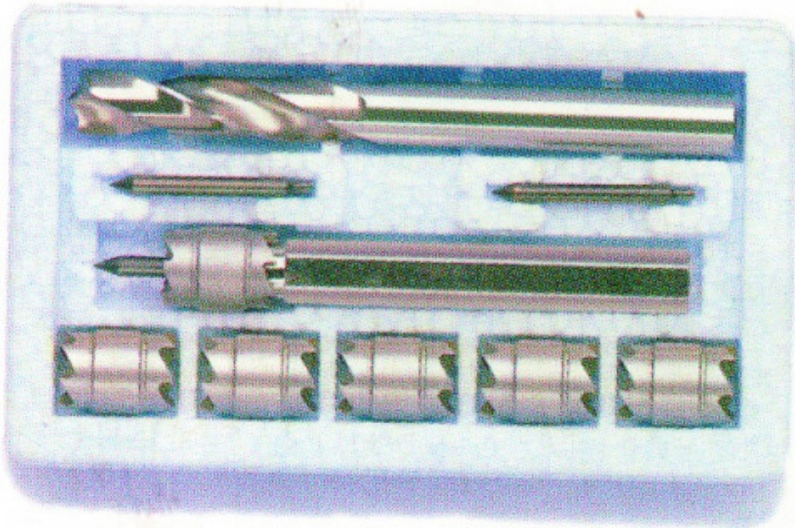

**BESCHREIBUNG**

**Bohr- und fräsmaschinenzubehör**

Verschiedene Kästen mit Senkbohrern, HSS-Bohrer für Bleche und Gewinde.

**SPEZIFISCHE DATEN**

Händlerangabe	Gewicht (g)	Garantie
19700	580	C
19701	1200	C
19702	80	C