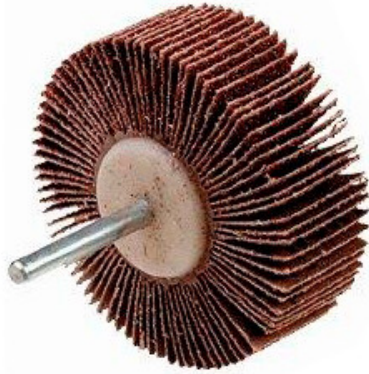

Lammellenfächerrad auf schaft 6 mm

19631

196...roues_lamelles_tige_de_6

SAM Outillage

10 rue Camille de Rochetaillée
42000 Saint-Etienne - France

RCS Saint-Etienne B 338 002 231 | SAS au capital de 8 189 583 €

<https://www.sam-outillage.de/>

Fotos und Textinhalte ohne Gewähr. Nach Gebrauch vorschriftsgemäß entsorgen. Dokument erstellt am 2024-04-29 17:12:40

**BESCHREIBUNG**

Lammellenfächerrad auf schaft 6 mm

Lamellenfächerrad auf 6-mm-Schaft.

SPEZIFISCHE DATEN

Bezeichnung	LAMMELLENFÄCHERRAD AUF SCHAFT Ø 60 MM X 40 MM KÖRNUNG 60
Händlerangabe	19631
Durchm. (mm)	60
Schaftdurchmesser (mm)	6
Tiefe (mm)	40

SAM Outillage

10 rue Camille de Rochetaillée
42000 Saint-Etienne - France