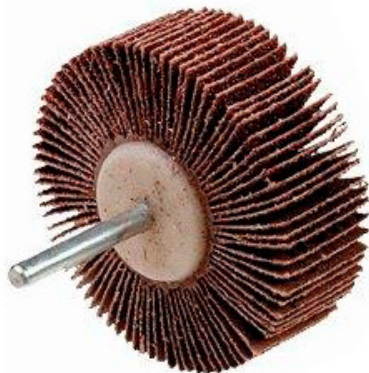

Lammellenfächerrad auf schaft 6 mm

19630

196...roues_lamelles_tige_de_6

SAM Outillage

10 rue Camille de Rochetaillée
42000 Saint-Etienne - France

RCS Saint-Etienne B 338 002 231 | SAS au capital de 8 189 583 €

<https://www.sam-outillage.de/>

Fotos und Textinhalte ohne Gewähr. Nach Gebrauch vorschriftsgemäß entsorgen. Dokument erstellt am 2024-04-29 17:09:52

**BESCHREIBUNG****Lammellenfächerrad auf schaft 6 mm**

Lamellenfächerrad auf 6-mm-Schaft.

SPEZIFISCHE DATEN

Bezeichnung	LAMMELLENFÄCHERRAD AUF SCHAFT Ø 50 MM X 20 MM
Händlerangabe	19630
Durchm. (mm)	50
Schaftdurchmesser (mm)	6
Tiefe (mm)	20

SAM Outillage10 rue Camille de Rochetaillée
42000 Saint-Etienne - France