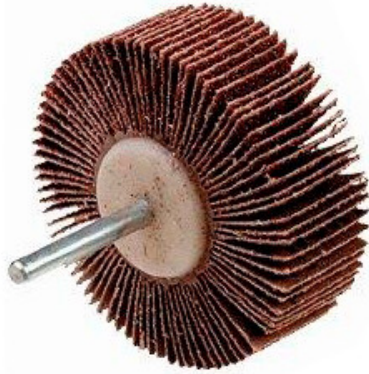

Lammellenfächerrad auf schaft 6 mm

19629

196...roues_lamelles_tige_de_6

SAM Outillage

10 rue Camille de Rochetaillée
42000 Saint-Etienne - France

RCS Saint-Etienne B 338 002 231 | SAS au capital de 8 189 583 €

<https://www.sam-outillage.de/>

Fotos und Textinhalte ohne Gewähr. Nach Gebrauch vorschriftsgemäß entsorgen. Dokument erstellt am 2024-04-29 17:16:00

**BESCHREIBUNG****Lammellenfächerrad auf schaft 6 mm**

Lamellenfächerrad auf 6-mm-Schaft.

SPEZIFISCHE DATEN

Bezeichnung	LAMMELLENFÄCHERRAD AUF SCHAFT Ø 30 MM X 15 MM
Händlerangabe	19629
Durchm. (mm)	30
Schaftdurchmesser (mm)	6
Tiefe (mm)	15

SAM Outillage10 rue Camille de Rochetaillée
42000 Saint-Etienne - France