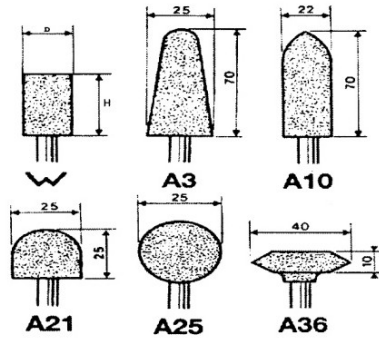

### Keramisch gebundene abgeschrägte schleifscheiben auf 6-mm-schaft

Schleifmaschinen-Zubehör auf 6-mm-Schaft. Keramisch gebundene Schleifkörper auf 6-mm-Schaft.

Bezeichnung	SCHLEIFSPITZE AUF SCHAFT Ø 35 MM X 25 MM TYP A31
Händlerangabe	19622-6
d (mm)	35
Form	Abgeschrägt
H (mm)	25
Körnung	60
Geschwindigkeit (U/Min.)	25000
Garantie	C   Verbrauchsmittel

**Gewährte Garantie**