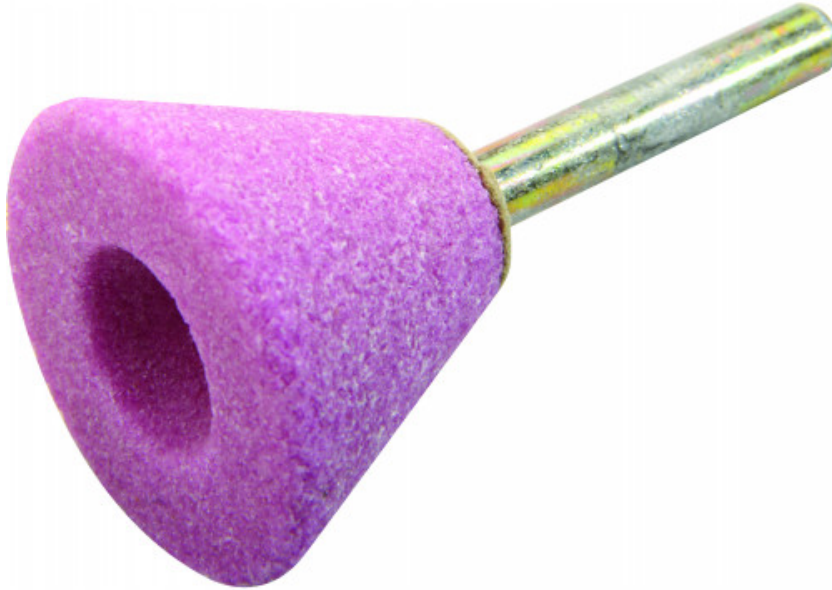

## Keramisch gebundene abgeschrägte schleifscheiben auf 6-mm-schaft

**19622-6**

## BESCHREIBUNG

### Keramisch gebundene abgeschrägte schleifscheiben auf 6-mm-schaft

Schleifmaschinen-Zubehör auf 6-mm-Schaft. Keramisch gebundene Schleifkörper auf 6-mm-Schaft.

Bezeichnung	SCHLEIFSPITZE AUF SCHAFT Ø 35 MM X 25 MM TYP A31
Händlerangabe	19622-6
d (mm)	35
Form	Abgeschrägt
H (mm)	25
Körnung	60
Geschwindigkeit (U/Min.)	25000
Garantie	C   Verbrauchsmittel

**Gewährte Garantie**