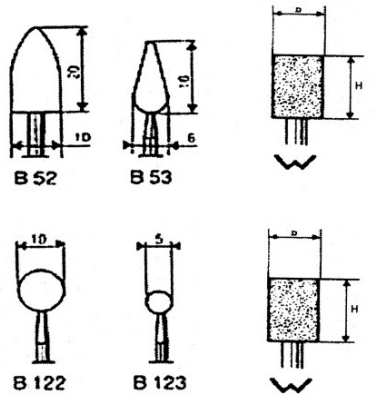

## BESCHREIBUNG

Keramisch gebundene konusförmige schleifkörper auf 3-mm-schaft ? 6 mm x 16 mm typ b53

Schleifmaschinen-Zubehör auf 3-mm-Schaft. Keramisch gebundene Schleifkörper auf Schaft.

### SAM Outillage

10 rue Camille de Rochetaillée  
42000 Saint-Etienne - France

RCS Saint-Etienne B 338 002 231 | SAS au capital de 8 189 583 €

<https://www.sam-outillage.de/>

Fotos und Textinhalte ohne Gewähr. Nach Gebrauch vorschriftsgemäß entsorgen. Dokument erstellt am 2024-05-06 20:29:26

Bezeichnung	SCHLEIFSPITZE AUF 3-MM-SCHAFT Ø 6 MM X 16 MM TYP B53
Händlerangabe	19621-2
Gewicht (g)	10
Garantie	C   Verbrauchsmittel

**Gewährte Garantie**

**C | Verbrauchsmittel**

Artikel dieser Produktkategorie unterliegen einem natürlichen Verschleiß und werden nicht ersetzt.