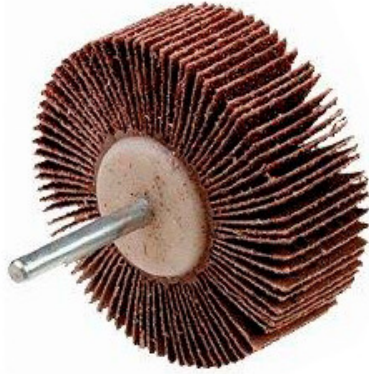

Lammellenfächerrad auf schaft 6 mm

196...roues_lamelles_tige_de_6

SAM Outillage

10 rue Camille de Rochetaillée
42000 Saint-Etienne - France

RCS Saint-Etienne B 338 002 231 | SAS au capital de 8 189 583 €

<https://www.sam-outillage.de/>

Fotos und Textinhalte ohne Gewähr. Nach Gebrauch vorschriftsgemäß entsorgen. Dokument erstellt am 2024-04-29 22:04:02

**BESCHREIBUNG****Lammellenfächerrad auf schaft 6 mm**

Lamellenfächerrad auf 6-mm-Schaft.

SPEZIFISCHE DATEN

Händlerangabe	Durchm. (mm)	Schaftdurchmesser (mm)	Tiefe (mm)	Körnung	Geschwindigkeit (U/Min.)	Garantie
19629	30	6	15	60	22 000	C
19631-120	60	6	40	120	12 000	C
19631	60	6	40	60	12 000	C